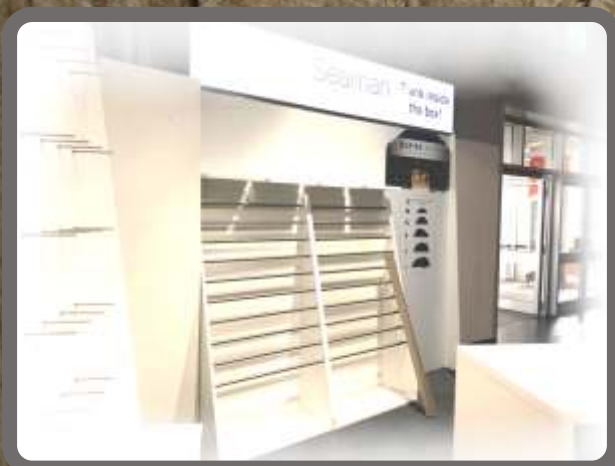

Streben-Regal-klein

20 stäbe Edelstahl

DATEN:

Breite : 990 mm
Höhe : 1000 mm
Tiefe : 70-300 mm

EVENTMÖBEL MESSEBAU

Streben-Regal-klein

10 stäbe Edelstahl

DATEN:

Breite : 990 mm
Höhe : 1800 mm
Tiefe : 70-450 mm

EVENTMÖBEL MESSEBAU

DATEN:

Breite : 990 mm
Höhe : 2500 mm
Tiefe : 19 mm

EVENTMÖBEL MESSEBAU

Eck-Kabine

1 x Tür in Eckkabine
1 x Bullaue

DATEN:

Breite : 1000/400 mm

Höhe : 3000 mm

Tiefe : 1000/400 mm

EVENTMÖBEL MESSEBAU

**Eventservice-
Bülow.de**

- Veranstaltungstechnik
- Messebau
- Vermietung

OCTANORM 

DATEN:

Breite : 990 mm
Höhe : 2450 mm
Tiefe : 50 mm

EVENTMÖBEL MESSEBAU

**Eventservice-
Bülow.de**

- Veranstaltungstechnik
- Messebau
- Vermietung

OCTANORM 

Vitrine Octanorm

1 x Schiebeelemente
4 x Einlegeböden

DATEN: