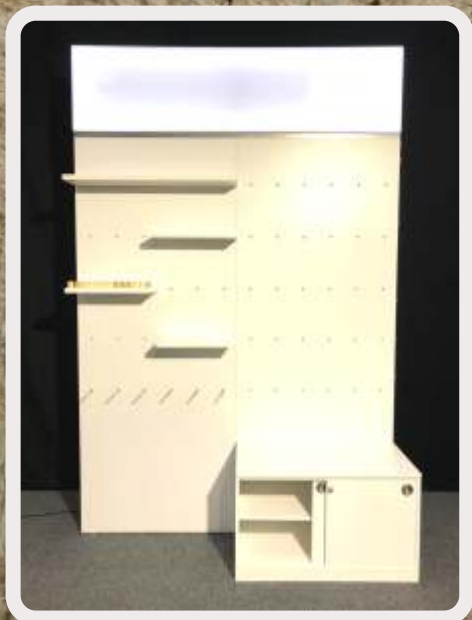

DATEN-Tisch:

Breite : 600 mm
Höhe : 610 mm
Tiefe : 600 mm

DATEN-Hocker:

Breite : 500 mm
Höhe : 610 mm
Tiefe : 500 mm

EVENTMÖBEL MESSEBAU

**Eventservice-
Bülow.de**
• Veranstaltungstechnik
• Messebau
• Vermietung

Streben-Regal-klein

20 stäbe Edelstahl

DATEN:

Breite : 990 mm
Höhe : 1000 mm
Tiefe : 70-300 mm

EVENTMÖBEL MESSEBAU

Streben-Regal-klein

10 stäbe Edelstahl

DATEN:

Breite : 990 mm
Höhe : 1800 mm
Tiefe : 70-450 mm

EVENTMÖBEL MESSEBAU

DATEN:

Breite : 990 mm
Höhe : 2500 mm
Tiefe : 19 mm

EVENTMÖBEL MESSEBAU

Eck-Kabine

1 x Tür in Eckkabine
1 x Bullaue

DATEN: