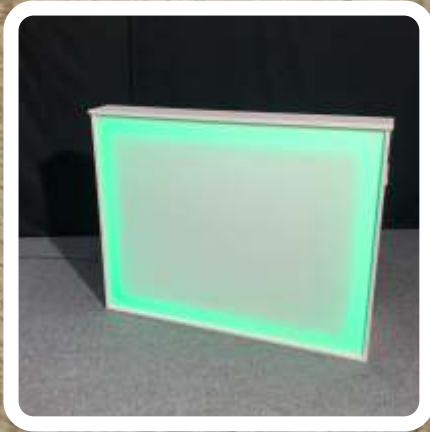

EVENTMÖBEL MESSEBAU

Eventtheke :

1 x LED Beleuchtung
1 x Schublade

DATEN :

Breite : 1100 mm
Höhe : 1040 mm
Tiefe : 555 mm

EVENTMÖBEL MESSEBAU

Eventtheke :

1 x LED Beleuchtung
4 x Ablagefach

DATEN :

Breite : 1520 mm

Höhe : 1210 mm

Tiefe : 500 mm

EVENTMÖBEL MESSEBAU

**Eventservice-
Bülow.de**
• Veranstaltungstechnik
• Messebau
• Vermietung

Unterschrank:

2 x Schiebetür
1 x Türschloß

DATEN:

Breite : 1000 mm

Höhe : 650 mm

Tiefe : 500 mm

EVENTMÖBEL MESSEBAU

Unterschrank:

1 x Deckel oben
2 x Plexiglas Sichtfenster

DATEN:

Breite : 1000 mm

Höhe : 650 mm

Tiefe : 500 mm

EVENTMÖBEL MESSEBAU

Müll-Schrank:

1 x Schiebetür
1 x Müllbeutel - Fach

DATEN:

Breite : 700 mm
Höhe : 1105 mm
Tiefe : 320 mm