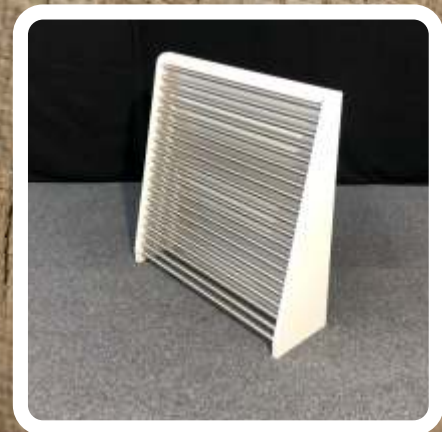

DATEN-Tisch:

Breite : 600 mm
Höhe : 610 mm
Tiefe : 600 mm

DATEN-Hocker:

Breite : 500 mm
Höhe : 610 mm
Tiefe : 500 mm

EVENTMÖBEL MESSEBAU

**Eventservice-
Bülow.de**
• Veranstaltungstechnik
• Messebau
• Vermietung

Streben-Regal-klein

20 stäbe Edelstahl

DATEN:

Breite : 990 mm
Höhe : 1000 mm
Tiefe : 70-300 mm

EVENTMÖBEL MESSEBAU

Streben-Regal-klein

10 stäbe Edelstahl

DATEN: