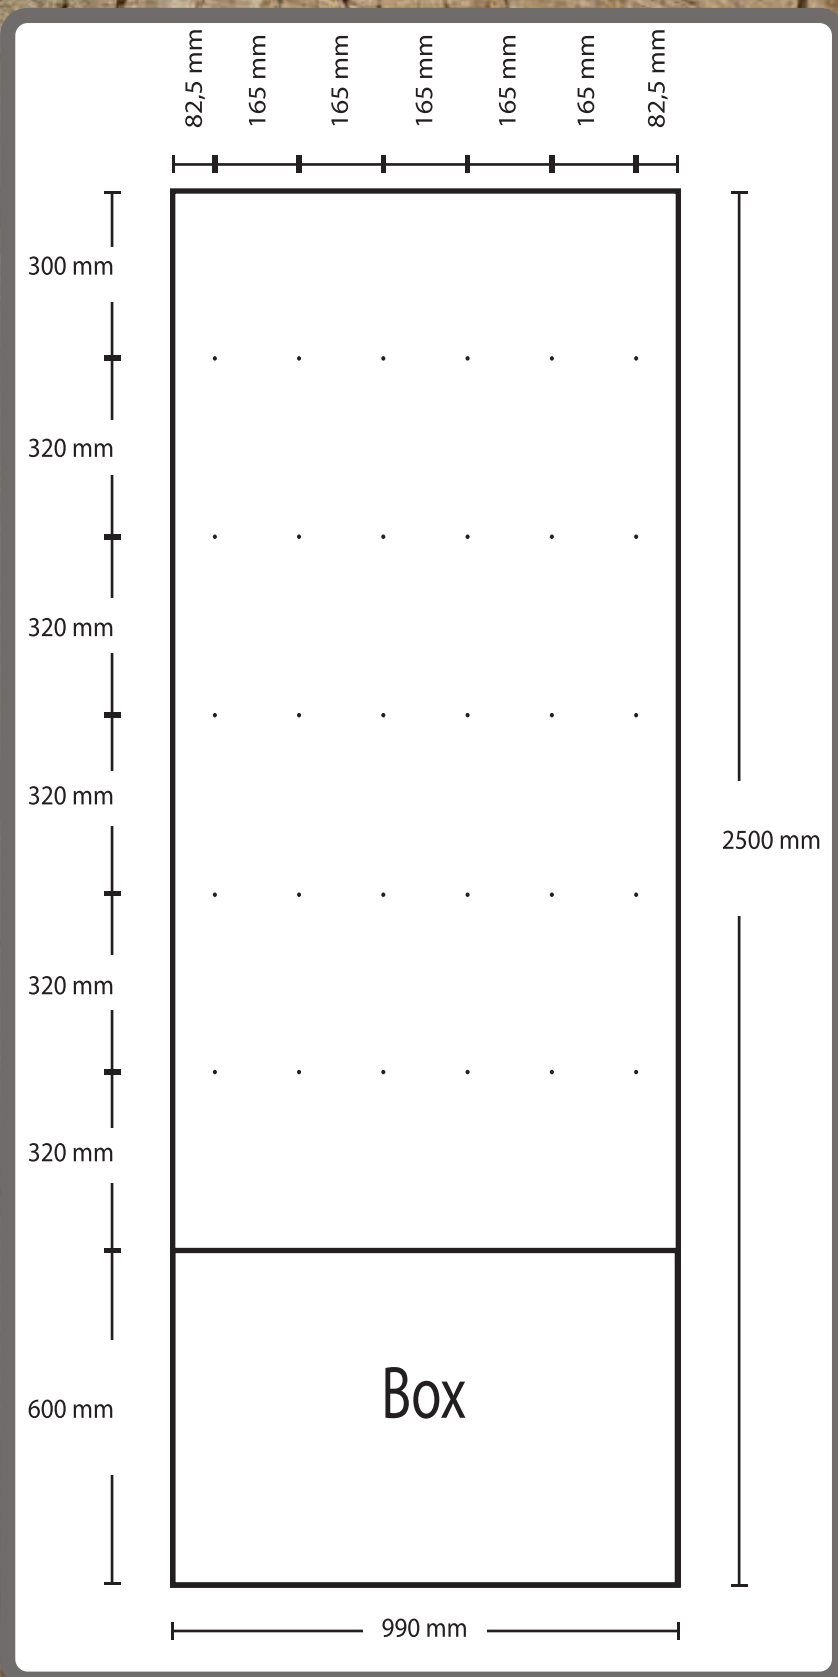

DATEN-Tisch:

Breite : 600 mm
Höhe : 610 mm
Tiefe : 600 mm

DATEN-Hocker:

Breite : 500 mm
Höhe : 610 mm
Tiefe : 500 mm

EVENTMÖBEL MESSEBAU

**Eventservice-
Bülow.de**
• Veranstaltungstechnik
• Messebau
• Vermietung

Streben-Regal-klein

20 stäbe Edelstahl

DATEN:

Breite : 990 mm
Höhe : 1000 mm
Tiefe : 70-300 mm

EVENTMÖBEL MESSEBAU

Streben-Regal-klein

10 stäbe Edelstahl

DATEN:

Breite : 990 mm
Höhe : 1800 mm
Tiefe : 70-450 mm

EVENTMÖBEL MESSEBAU

DATEN:

Breite : 990 mm
Höhe : 2500 mm
Tiefe : 19 mm

EVENTMÖBEL MESSEBAU

Eck-Kabine

1 x Tür in Eckkabine
1 x Bullaue

DATEN:

Breite : 540 mm

Höhe : 2020 mm

Tiefe : 540 mm

EVENTMÖBEL MESSEBAU

Gastro - Spültisch

DATEN:

Breite : 1200 mm
Höhe : 950 mm
Tiefe : 700 mm

Gastro-Handwaschbecken