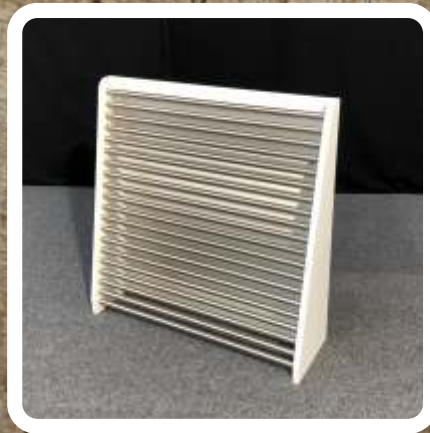

20 stäbe Edelstahl