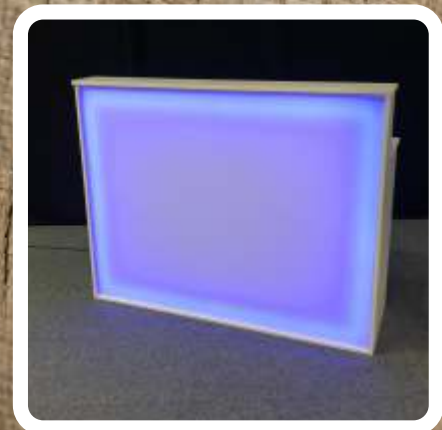

EVENTMÖBEL MESSEBAU

Eventtheke :

1 x LED Beleuchtung
1 x Schublade

DATEN :

Breite : 1100 mm
Höhe : 1040 mm
Tiefe : 555 mm

EVENTMÖBEL MESSEBAU

Eventtheke :

1 x LED Beleuchtung
4 x Ablagefach

DATEN :

Breite : 1520 mm

Höhe : 1210 mm

Tiefe : 500 mm

EVENTMÖBEL MESSEBAU

**Eventservice-
Bülow.de**
• Veranstaltungstechnik
• Messebau
• Vermietung

Unterschrank:

2 x Schiebetür
1 x Türschloß

DATEN:

Breite : 1000 mm

Höhe : 650 mm

Tiefe : 500 mm

EVENTMÖBEL MESSEBAU

Unterschrank:

1 x Deckel oben
2 x Plexiglas Sichtfenster

DATEN:

Breite : 1000 mm

Höhe : 650 mm

Tiefe : 500 mm

EVENTMÖBEL MESSEBAU

Müll-Schrank:

1 x Schiebetür
1 x Müllbeutel - Fach

DATEN:

Breite : 700 mm
Höhe : 1105 mm
Tiefe : 320 mm