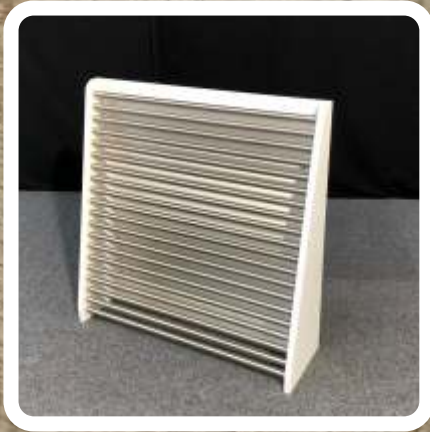

DATEN-Tisch:

Breite : 600 mm
Höhe : 610 mm
Tiefe : 600 mm

DATEN-Hocker:

Breite : 500 mm
Höhe : 610 mm
Tiefe : 500 mm

EVENTMÖBEL MESSEBAU

**Eventservice-
Bülow.de**
• Veranstaltungstechnik
• Messebau
• Vermietung