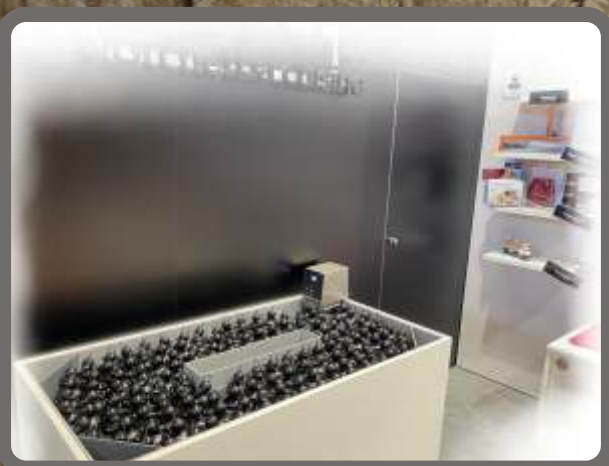

DATEN :

Breite : 1320 mm
Höhe : 840 mm
Tiefe : 720 mm