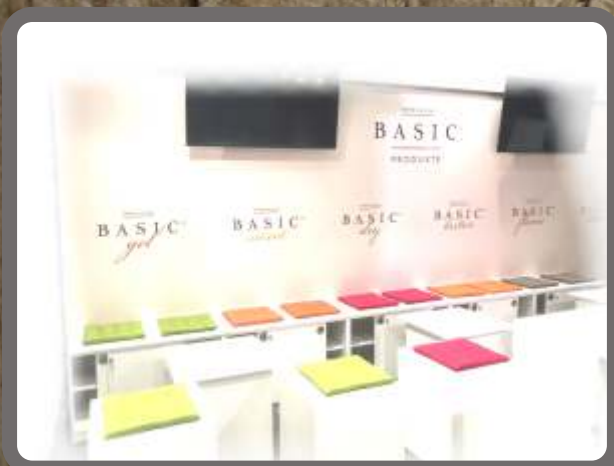

EVENTMÖBEL MESSEBAU

Sitzecke / Lounge

1 x Tischplatte
4 x Hocker

DATEN-Tisch:

Breite : 600 mm
Höhe : 610 mm
Tiefe : 600 mm

DATEN-Hocker:

Breite : 500 mm
Höhe : 610 mm
Tiefe : 500 mm